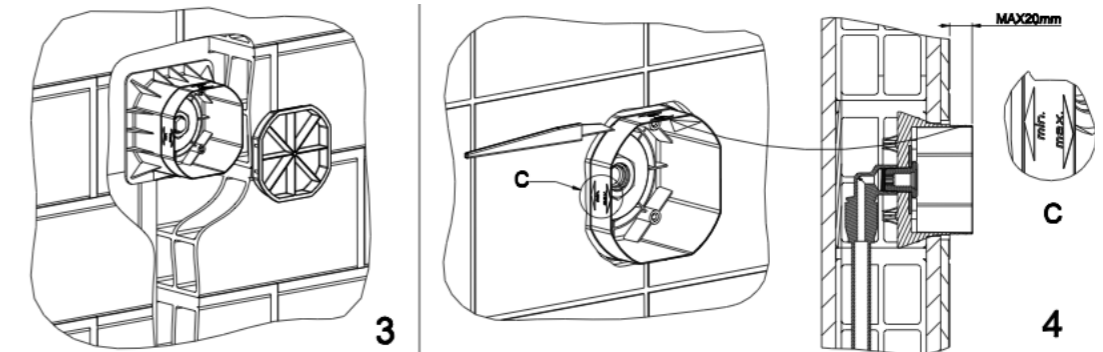

MONTAGGIO A MURO / WALL MOUNTING / MONTAGE MURAL / WANDMONTAGE / MONTAJE EN PARED