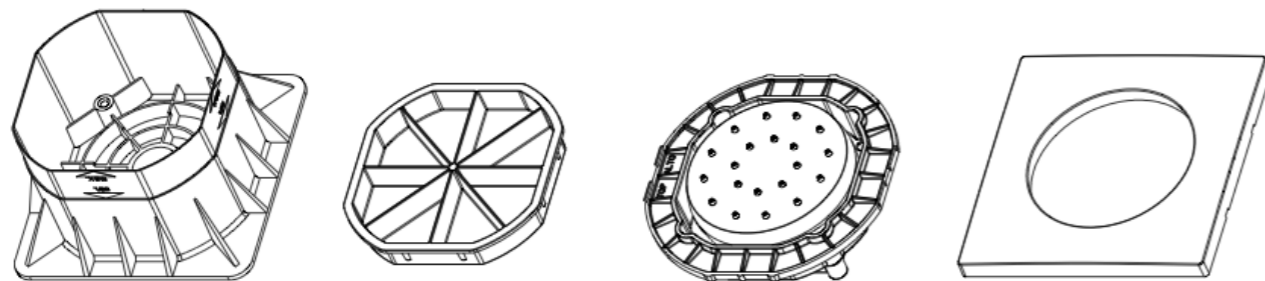

CONTENUTO CONFEZIONE / PACKAGE CONTENTS / CONTENU DE L'EMBALLAGE / PACKUNGSINHALT / CONTENIDO DEL PAQUETE