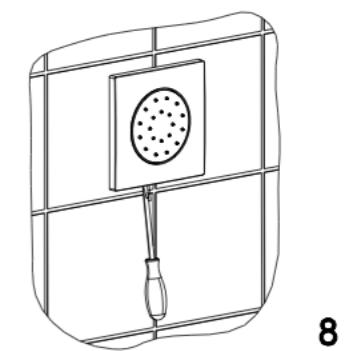

MONTAGGIO A MURO / WALL MOUNTING / MONTAGE MURAL / WANDMONTAGE / MONTAJE EN PARED